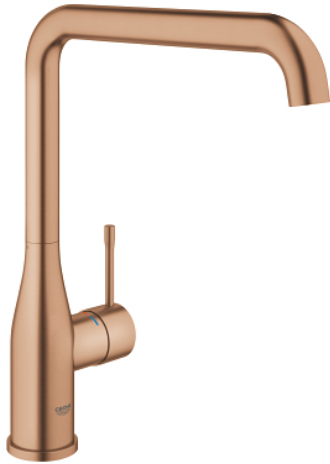

30 505 DL0 ESSENCE EINHAND-SPÜLTISCHBATTERIE, 1/2"

PRODUKTBESCHREIBUNG

- Farbe: warm sunset gebürstet
- Einlochmontage
- GROHE Long-Life Oberfläche
- GROHE SilkMove 28 mm Keramikkartusche
- GROHE AquaGuide verstellbarer Mousseur
- schwenkbarer Rohrauslauf
- Schwenkbereich wählbar 0° / 150° / 360°
- flexible Anschlusschläuche
- Schnell-Montage-System
- mit integriertem Temperaturbegrenzer
- max. Durchfluss (bei 3 bar): 6.5 l/min